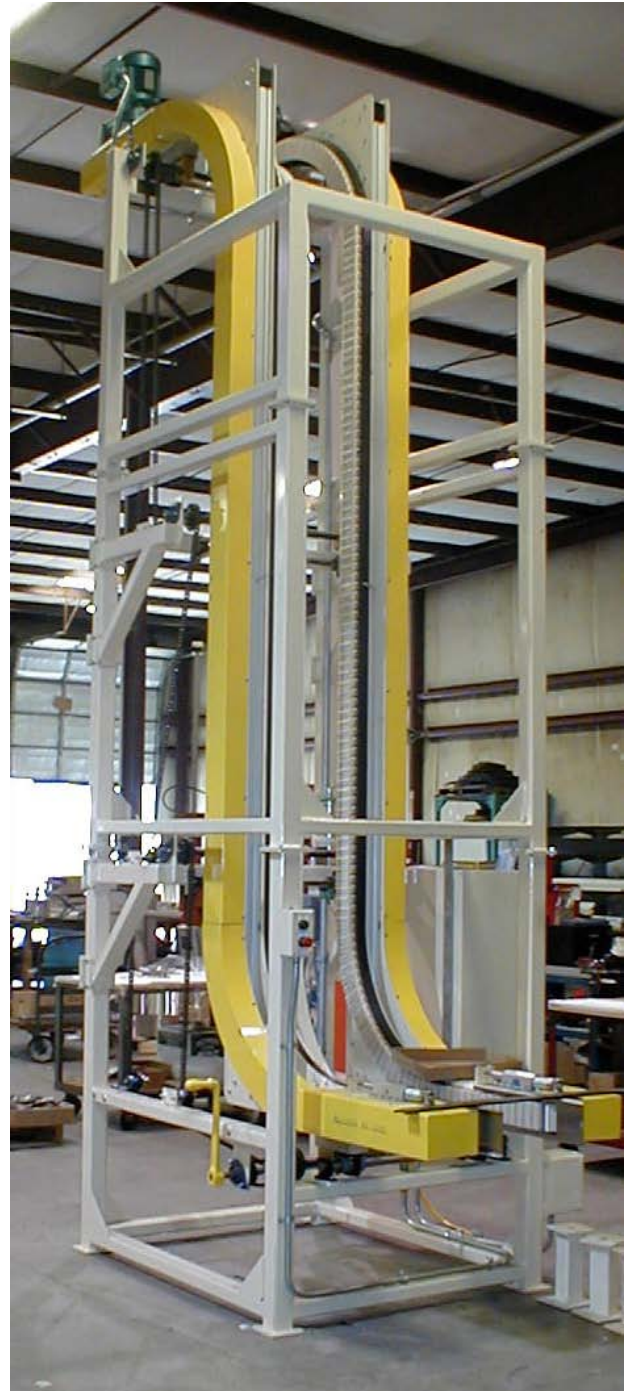

# Elevadores y Descensores

Los Elevadores y Descensores de Alliance Industrial ofrecen a los clientes la posibilidad de incorporar cambios significativos en alturas, en sus diseños de líneas, sin la necesidad de tener largos tramos inclinados. Dependiendo del cambio en la elevación, nuestros Elevadores y Descensores pueden diseñarse para que sus productos sean elevados verticalmente, para un rápido cambio de niveles. Los equipos ofrecen el beneficio de ocupar poco espacio. También pueden usarse para crear pasillos para el paso de personas y equipos, o bien pueden diseñarse los Elevadores y Descensores en “forma de C” para invertir los productos, entre otras aplicaciones.

### Características:

- Las cadenas laterales tienen dedos de goma para sujetar los productos sin dañarlos.
- Los Elevadores y Descensores se fabrican para acomodar varios rangos en el tamaño de productos.
  - Los rangos pueden variar desde una botella de Salsa Tabasco a cajas grandes
  - Se diseñan para trabajar con distintos tamaños, con ajustes simples mediante una manivela.
- Opciones:
  - Los retornos de la cadena neumático
  - Sensores para tensión de cadena
  - Sistema automático de lubricación